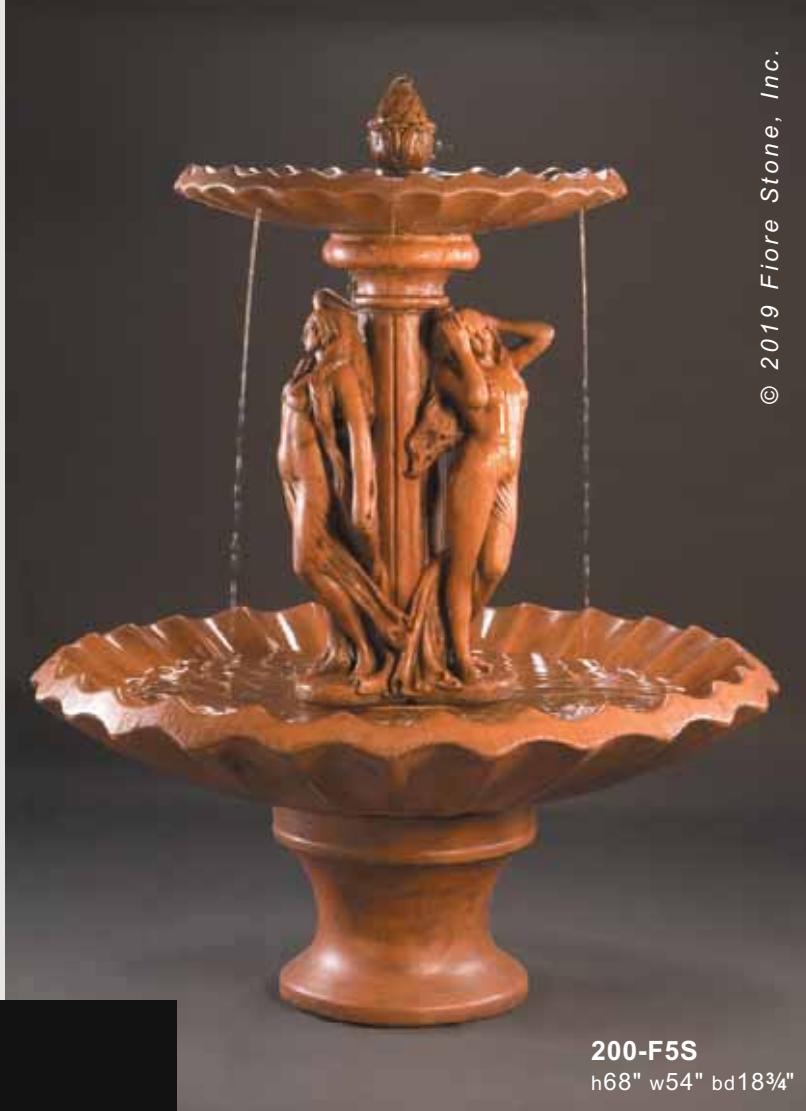

200-F5S
h68" w54" bd18¾"

© 2019 Fiore Stone, Inc.