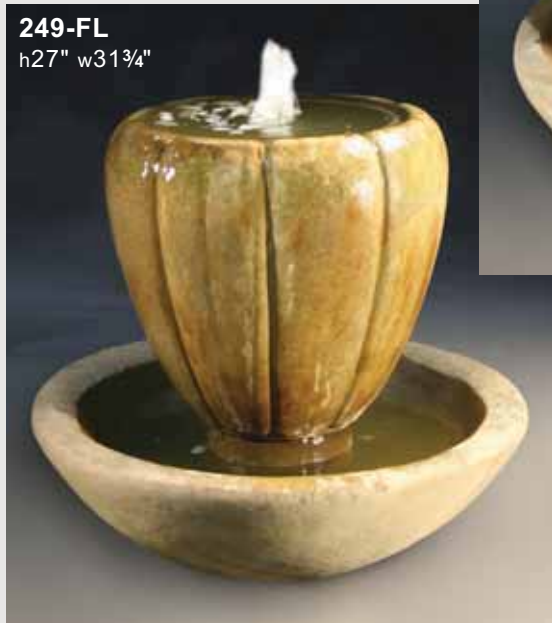

**285-FL**  
h27" w31¾"

**249-FL**  
h27" w31¾"

**Fiore**  
Stone, Inc.

**2066-FT3**

h60" w47"  
bw23½"

**2066-FT2**

h45½" w36"  
bw14¾"

*Fiore*  
Stone, Inc.