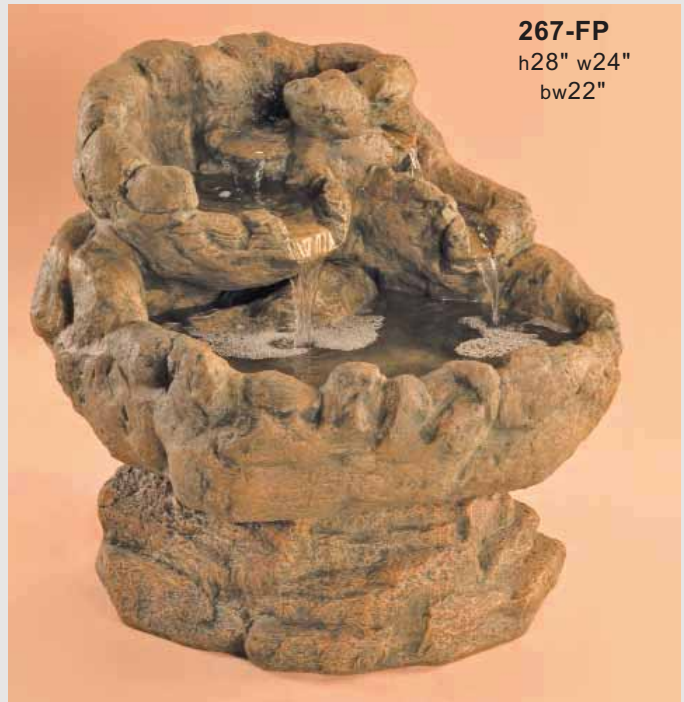

**CBS-SS**  
h46" w25"  
bd14"

**CBS-GG**  
h42" w25"  
bd14"

**238-F**  
h33" w18"

**216-SC**  
h59" w31"  
bd20 1/4"

*Fiore*  
Stone, Inc.

**BBS-MI**  
h36" w25"

**267-FP**  
h28" w24"  
bw22"

**BBS-MI Miner Fountain**