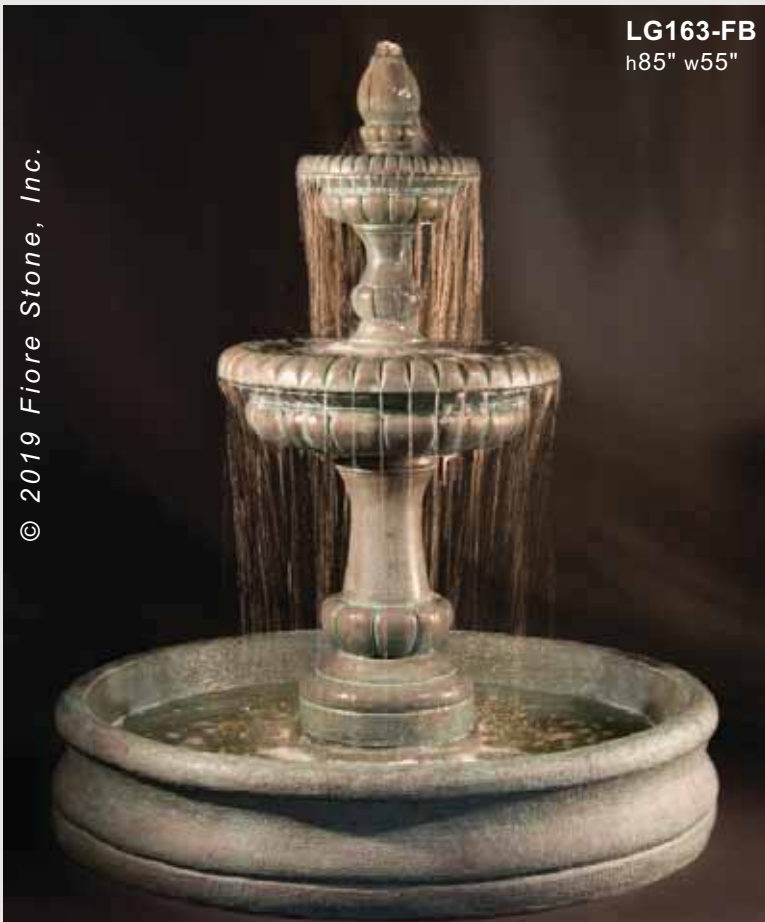

**LG163-F46**  
h56¾" w46"

**LG163-FB**  
h85" w55"

© 2019 Fiore Stone, Inc.

**LG163-FS**  
h56½" w28½"  
bd14¾"

**LG173-FS**  
h48¾" w29"  
bw16"

**LG173-F**  
h86" w53" bw19½"

**LG163-FS Pioggia Fountain, Small**